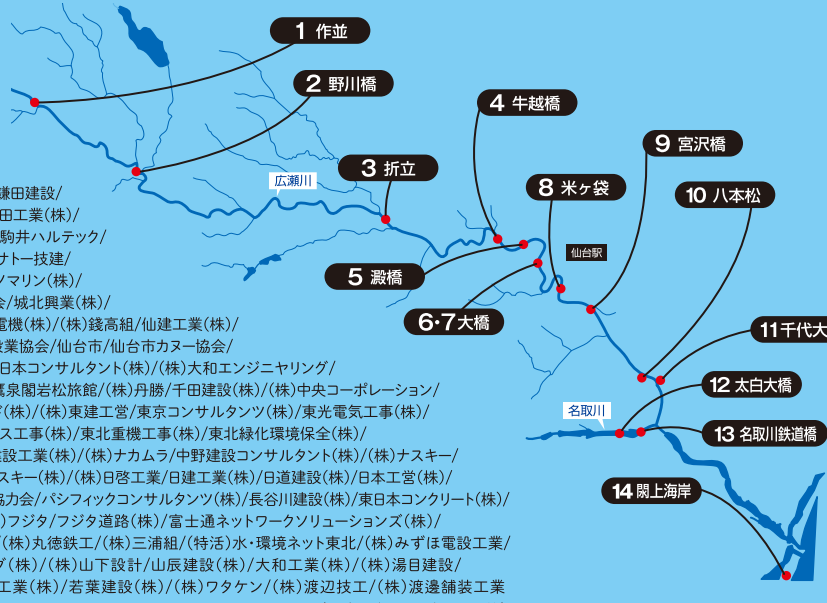

(株)IHインフラシステム/JFEエンジニアリング(株)/(株)NJS/アイサワ工業(株)/
旭ノベックス(株)/アジア航測(株)/熱海建設(株)/(株)熱海工務店/(株)アドテック/
(株)阿部和工務店/阿部建設(株)/(株)阿部砂利建設/(株)安藤・間/(株)石井組/
(株)泉工務店/いであ(株)/伊東工業(株)/(株)エクシオテック/(株)エコリス/荏原実業(株)/
遠藤建設(株)/遠藤工業(株)/遠藤吉照土建(株)/奥田建設(株)/奥山工業(株)/
(株)オリエンタルコンサルタンツ/オルガノ(株)/オルガノプラントサービス(株)/皆成建設(株)/
回胴式遊技機商業協同組合東北支部/鹿島建設(株)/片山ストラテック(株)/河北建設(株)/(株)鎌田建設/
川田建設(株)/川田工業(株)/(株)環境施設/木血建設(株)/(株)協栄興産/(株)協和エクシオ/栗田工業(株)/
(株)栗本鐵工所/(株)建設技術研究所/コアツ工業(株)/(株)コウリョウ/古久根建設(株)/(株)駒井ハルテック/
(有)小松建設/サイト工業(株)/作並地区未来プロジェクト/佐々良建設(株)/佐藤工業(株)/(株)サトー技建/
佐藤鉄工(株)/三建設備工業(株)/サンコーコンサルタント(株)/三洋テクニクス(株)/三洋テクノマリノ(株)/
(株)三洋設計/ジオ・サーチ(株)/重吉興業(株)/(株)芝玄/庄磁工業(株)/情報労連宮城県協議会/城北興業(株)/
ジョソソコンロールズ(株)/king(株)/水道機工(株)/(株)水機テクノス/西武建設(株)/星和電機(株)/(株)錢高組/仙建工業(株)/
(一社)全国上下水道コンサルタント協会/仙台アスコン(株)/仙台環境開発(株)/(一社)仙台建設業協会/仙台市/仙台市カヌー協会/
仙台土木建築工業(株)/仙台南地区広瀬川環境美化推進協議会/仙崎建設(株)/(株)大気社/大日本コンサルタント(株)/(株)大和エンジニアリング/
大和電設工業(株)/大同機工(株)/(株)ダイワ技術サービス/鷹背建設(株)/瀧上工業(株)/(株)鷹泉閣岩松旅館/(株)丹勝/千田建設(株)/(株)中央コーポレーション/
中央コンサルタンツ(株)/(株)長大/月島機械(株)/月島テクノメンテサービス(株)/テクノ・マインド(株)/(株)東建工務/東京コンサルタンツ(株)/東光電気工事(株)/
(株)東信空調/(株)ド・コン/東鉄工業(株)/東北学院大学/東北グレーダー(株)/東北三建サービス工事(株)/東北重機工事(株)/東北緑化環境保全(株)/
東北遊技機商業協同組合/銅谷建設(株)/(株)東洋技研/東洋熱工業(株)/飛鳥建設(株)/中田建設工業(株)/(株)ナカムラ/中野建設コンサルタント(株)/(株)ナスキー/
名取川水系水質汚濁対策連絡協議会/(特活)名取ハマボウフウの会/西松建設(株)/ニッカウキスキー(株)/(株)日啓工業/日建工業(株)/日道建設(株)/日本工営(株)/
日本ファブテック(株)/日本ロード・メンテナンス(株)/能美防災(株)/(株)橋本店/八本松緑地愛護協会/バンフィックコンサルタンツ(株)/長谷川建設(株)/東日本コンクリート(株)/
広瀬川市民会議/(特活)広瀬川ポートらぶ/広瀬川を楽しむ会/(株)広瀬組/(株)深松組/(株)フジタ/フジタ道路(株)/富士通ネットワークソリューションズ(株)/
(株)復建技術コンサルタント/古河産機システムズ(株)/(株)樹田組/(株)丸島アクアシテム/(株)丸徳鐵工/(株)三浦組/(特活)水・環境ネット東北/(株)みずほ電設工業/
(株)宮城衛生環境公社/宮城県建設業青年会/美和電気工業(株)/八千代エンジニアリング(株)/(株)山下設計/山辰建設(株)/大和工業(株)/(株)湯日建設/
横河ソリューションサービス(株)/ライト工業(株)/(特活)ラソンスポルチクルービ/ワーカー工業(株)/若葉建設(株)/(株)ワタケン/(株)渡辺技工/(株)渡邊舗装工業
(平成29年8月現在168団体)