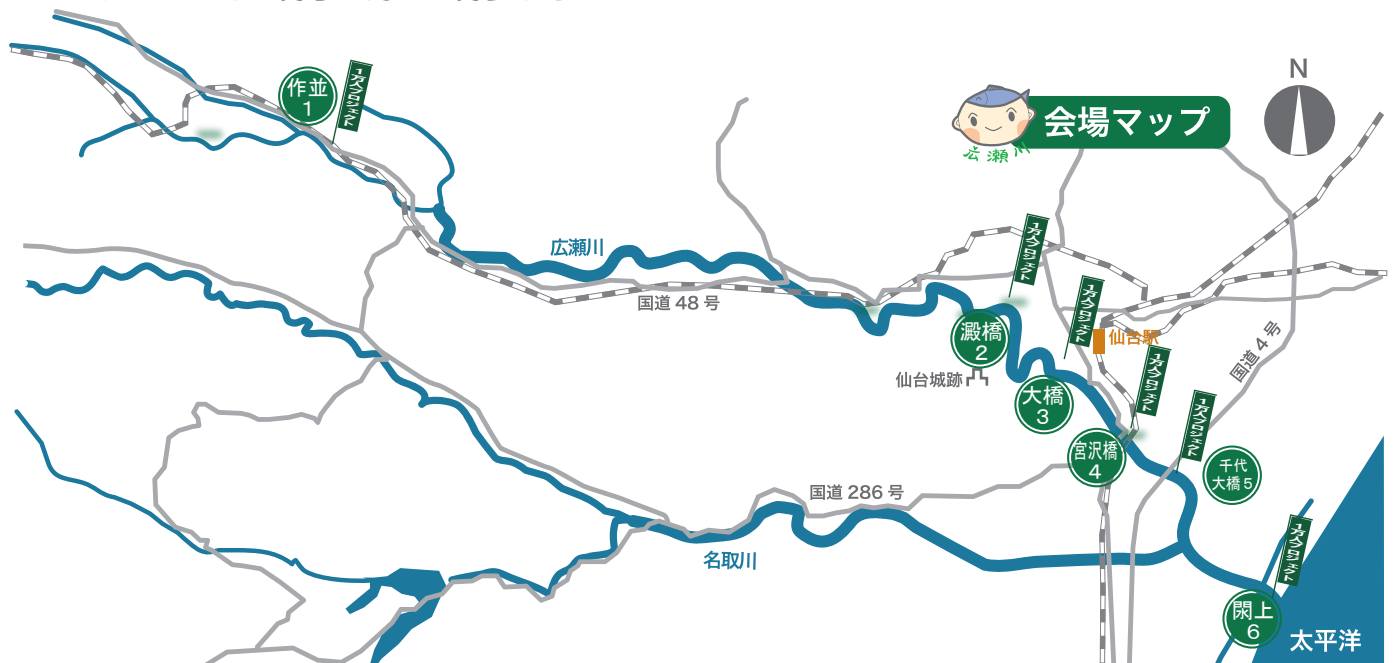

広瀬川1万人プロジェクト

～第25回 広瀬川流域一斉清掃～

<http://hirosegawa-sendai.org>

2018年 **4月21日**(土)

10:00～12:00 (受付9:30～)

※小雨決行。荒天時は5月12日(土)に延期。実施の判断は当日朝にサイトに掲載します。

広瀬川1万人プロジェクトという名称には、100万都市・仙台市の1%にあたる1万人をキーワードとして、多くの人々に広瀬川への関心を寄せてもらいたいという想いが込められています。

内容：広瀬川流域一斉の清掃活動

会場：作並 澱橋 大橋 宮沢橋

千代大橋 関上海岸

*集合場所は裏面の地図をご覧ください

参加費：無料

持ち物：軍手・飲み物・長ぐつ・雨具など

*火バサミをお持ちの方はご持参下さい

申込方法

当日参加も可能ですが、準備のため事前に氏名、連絡先(住所、TEL、E-mailなど)、参加会場、参加人数を裏面に掲載している参加会場の申込先までご連絡ください。

★清掃に参加した記念に「参加証明書」を発行することも出来ますので、必要な方はお問い合わせください。

【主催】広瀬川1万人プロジェクト実行委員会

(株)IHインフラシステム/(株)JFEエンジニアリング/(株)NJS/アイサワ工業/(株)旭イノベックス/(株)アジア航測/(株)熱海建設/(株)熱海工務店/(株)アドテック/(株)阿部和工務店/阿部建設/(株)阿部砂利建設/(株)安藤・間/(株)石井組/(株)泉工務店/いであ/(株)伊東工業/(株)エクシオテック/(株)エコリス/荏原実業/(株)遠藤建設/(株)遠藤工業/(株)遠藤吉照土建/(株)奥田建設/(株)奥山工業/(株)オリエンタルコンサルタンツ/オルガノ/(株)オルガノプラントサービス/(株)皆成建設/(株)回胴遊技機商業協同組合東北支部/鹿島建設/(株)片山ストラテック/(株)河北建設/(株)鎌田建設/川田建設/(株)川田工業/(株)環境施設/木血建設/(株)協栄興産/(株)協和エクシオ/栗田工業/(株)栗本鐵工所/(株)建設技術研究所/(株)コウリョウ/コアツ工業/(株)国際航業/(株)古久根建設/(株)駒井ハルテック/(有)小松建設/サイト工業/(株)作並地区未来プロジェクト/佐々良建設/(株)佐藤工業/(株)佐藤鉄工/(株)サトー技建/(株)佐元工務店/三建設備工業/(株)サンコーコンサルタンツ/(株)三洋テクニクス/(株)三洋テクノマリン/(株)三洋設計/ジオ・サーチ/(株)重吉興業/(株)芝玄/庄磁工業/(株)情報労運宮城県協議会/城北興業/(株)ジョンソンコントロールズ/(株)水King/(株)水道機工/(株)水機テクノス/西武建設/(株)星和電機/(株)銭高組/仙建工業/(株)全国上下水道コンサルタント協会/仙台アスコン/(株)仙台環境開発/(株)仙台建設業協会/仙台市/仙台市カヌー協会/仙台土木建築工業/(株)仙台南地区広瀬川環境美化推進協議会/仙舗建設/(株)大気社/大日本コンサルタント/(株)大和エンジニアリング/(株)ダイワ技術サービス/大和電設工業/(株)大同機工/(株)鷹泉閣岩松旅館/鷹鷲建設/(株)瀧上工業/(株)丹勝/千田建設/(株)中央コーポレーション/中央コンサルタンツ/(株)長大/通信道路/(株)月島テクノメンテサービス/(株)月島機械/(株)テクノ・マインド/(株)東京コンサルタンツ/(株)東光電気工事/(株)東信空調/東鉄工業/(株)東北学院大学/東北グレーダー/(株)東北三建サービス工事/(株)東北重機工事/(株)東北遊技機商業協同組合/(株)東北リアライズ/東北緑化環境保全/(株)東北ロンテック/銅谷建設/(株)東洋技研/東洋熱工業/(株)東建工営/(株)ドーコン/飛鳥建設/(株)中田建設工業/(株)中野建設コンサルタント/(株)ナカムラ/(株)ナスキー/名取川水系水質汚濁対策連絡協議会/(特活)名取ハマボウフウの会/西松建設/(株)日啓工業/日建工業/(株)日道建設/(株)ニッカウキスキー/(株)日建工業/(株)日本工営/(株)日本ファブテック/(株)日本ロード・メンテナンス/(株)能美防災/(株)パシフィックコンサルタンツ/(株)橋本店/長谷川建設/(株)八本松緑地愛護協力会/東日本コンクリート/(株)広瀬川市民会議/(特活)広瀬川ポートくらぶ/広瀬川を楽しむ会/(株)広瀬組/(株)深松組/(株)フジタ/フジタ道路/(株)富士通ネットワークソリューションズ/(株)復建技術コンサルタント/古河産機システムズ/(株)樹田組/(株)丸島アクアシステム/(株)丸徳鉄工/(株)三浦組/(特活)水・環境ネット東北/(株)みずほ電設工業/(株)宮城衛生環境公社/宮城県建設業青年会/美和電気工業/(株)八千代エンジニアリング/(株)山下設計/山辰建設/(株)大和工業/(株)湯目建設/横河ソリューションサービス/(株)ライト工業/(株)ラソススポーツクルービ/ワーカー工業/(株)若葉建設/(株)ワタケン/(株)渡辺技工/(株)渡邊舗装工業 *173団体 平成30年3月現在

一般財団法人

セブン-イレブン記念財団

この活動は、一般財団法人セブン-イレブン記念財団の助成を受けています。