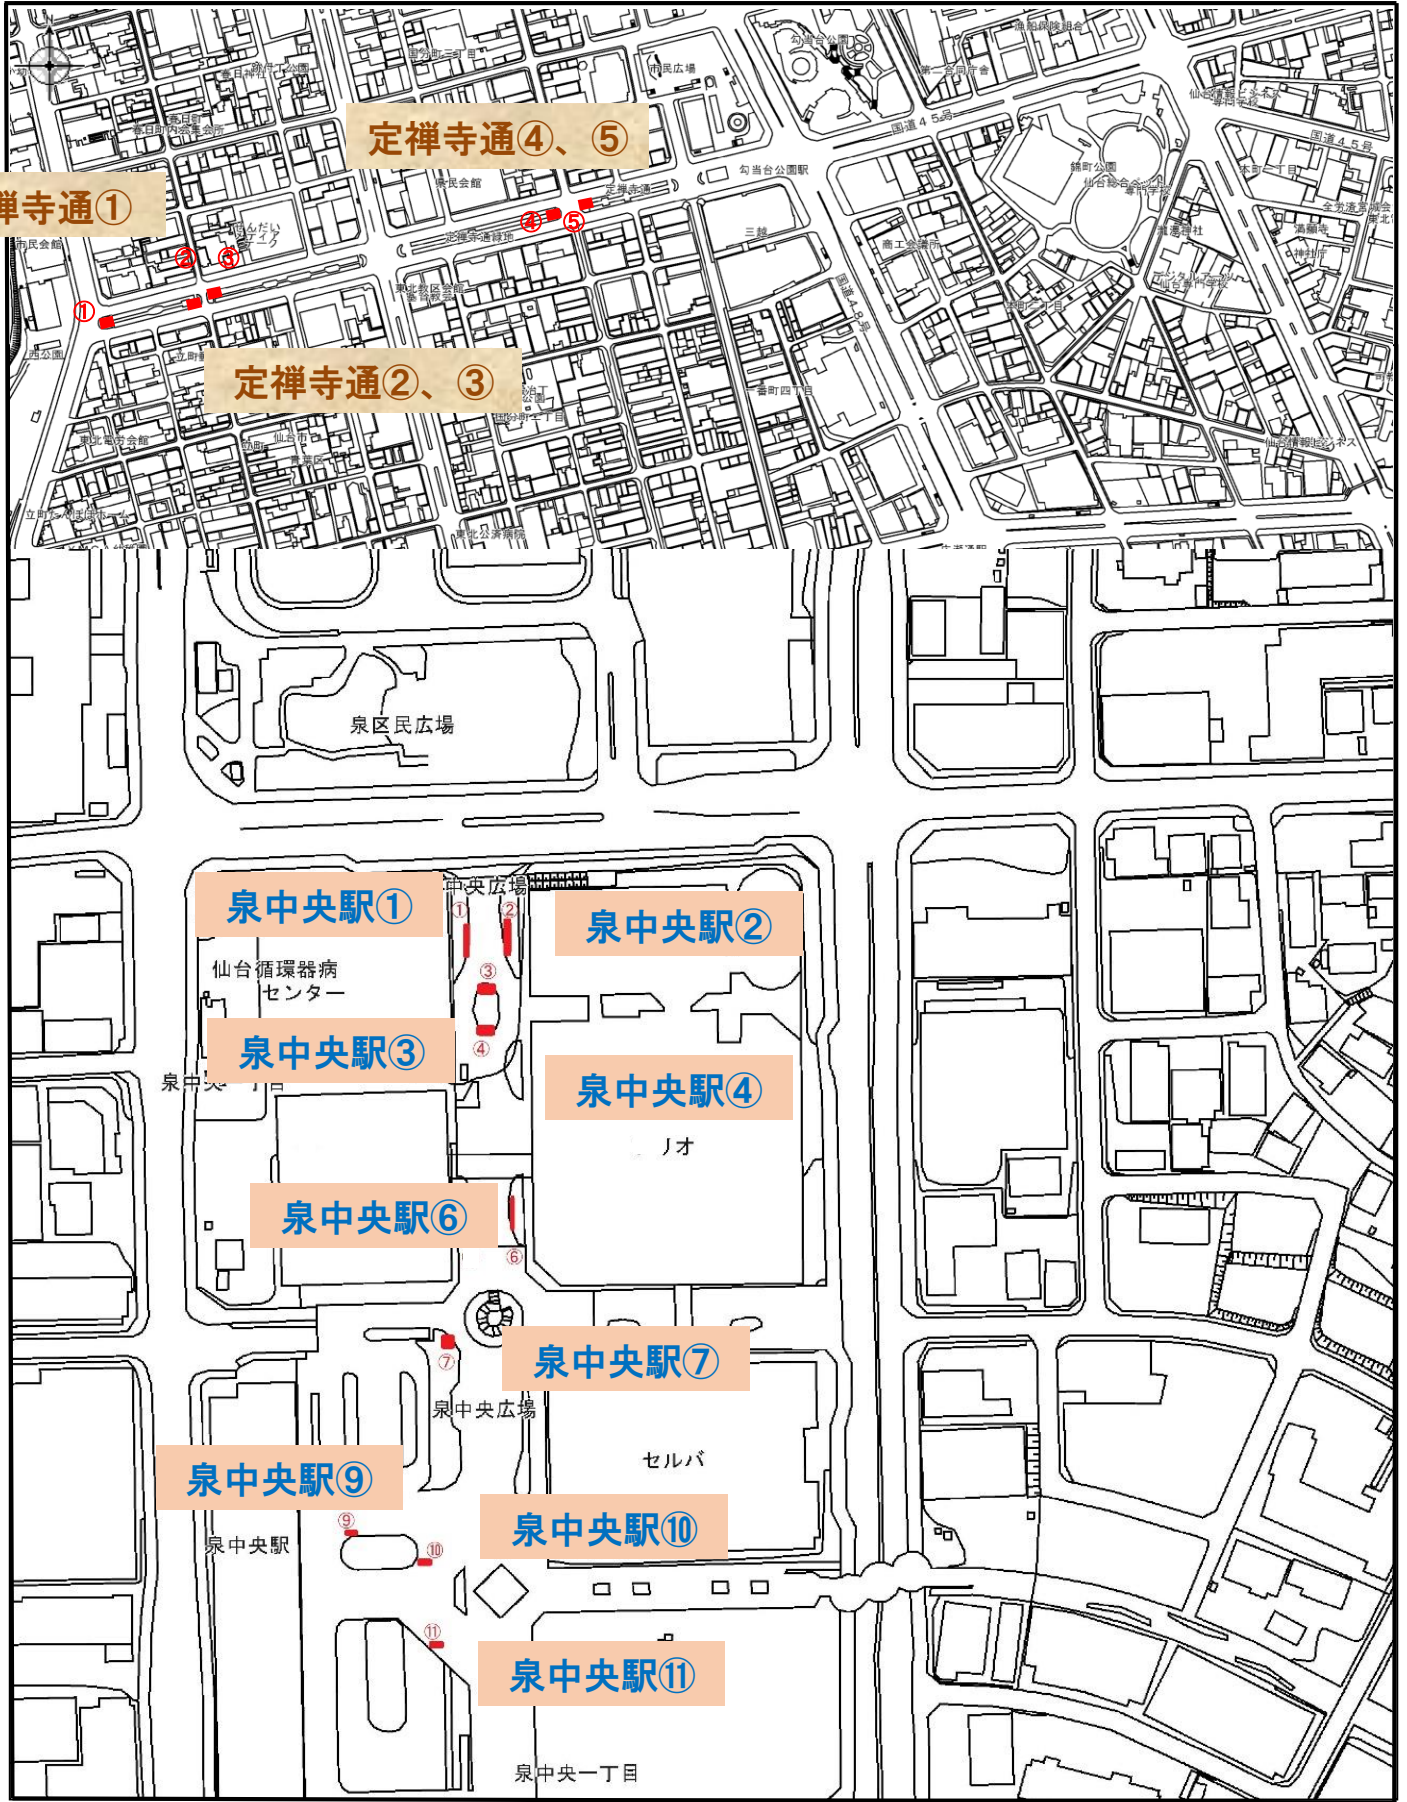

定禅寺通①

定禅寺通④、⑤

定禅寺通②、③

泉中央駅①

泉中央駅②

泉中央駅③

泉中央駅④

泉中央駅⑥

泉中央駅⑦

泉中央駅⑨

泉中央駅⑩

泉中央駅⑪

百年のつくり
仙台おもてなし花壇
花いっぱいまちづくり推進に皆様から協賛いただいております

〇〇造園土木
お客様をつなぐ
お庭のプロデューサー

〇〇銀行

仙台市

泉中央駅前
設置看板イメージ
(A3サイズ)